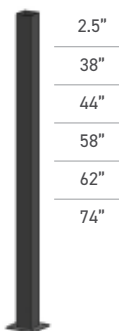

Compuertas a la medida en estilos basculante, basculante doble, surco en V y voladizo.

ESTILOS DE PANELES Y COMPUERTAS

Parte superior curva

Riel: 1-3/4" x 1-3/4" Calibre 12 | Poste: 1": 82", 94" Calibre 14 | Espacio libre: 3-15/16"
Calibre 14: 94" y 82"

HERRAJES Y ACCESORIOS

Soportes

Ready Set

Se adapta a espaciamento entre centros de 92-5/8" a 93-3/8"

EXT. UNA DIR.
(EX-107)

EXT. DOS DIR.
(EXW-207)

EXT. TRES DIR.
(EXW-307)

RÓTULA
(EXS-107)

Postes y sus accesorios

Calibre 14

2.5"
38"
44"
58"
62"
74"

Sin base (calibres 16, 14, 12, 11)

2.5"	3"	4"
72"	72"	72"
84"	84"	84"
96"	96"	96"
108"	108"	108"
120"	120"	120"
132"	132"	130"
	144"	144"
		156"