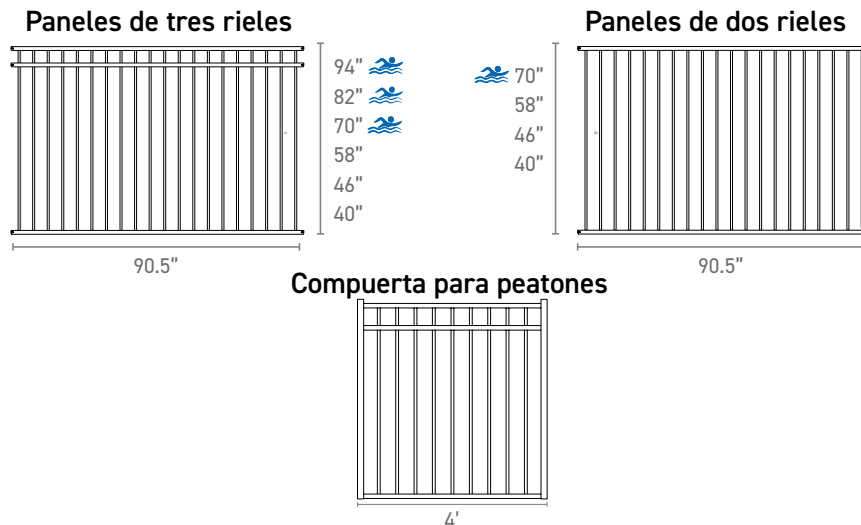

Disponemos de compuertas a la medida para hacer juego con V3

Compuertas a la medida en estilos basculante, basculante doble, surco en V y voladizo.