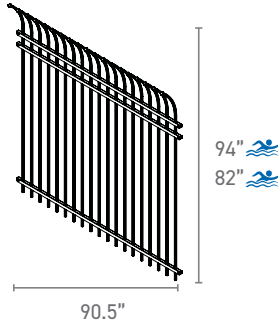

ESTILOS DE PANELES Y COMPUERTAS

Parte superior curva

Riel: 1-3/4" x 1-3/4" Calibre 12 | Poste: 1": 82", 94" Calibre 14 | Espacio libre: 3-15/16"
Calibre 14: 94" y 82"

Paneles de tres rieles