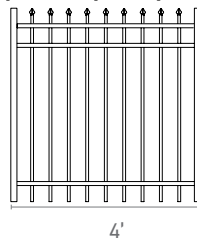

Compuerta para peatones

Disponemos de compuertas a la medida para hacer juego con V3

Compuertas a la medida en estilos basculante, basculante doble, surco en V y voladizo.

Lanza prensada/Parte inferior plana

Riel: 1-3/4" x 1-3/4" Calibre 12 | Poste: 1" poste: Calibre 14 | Espacio libre: 3-15/16"
Calibre 14: 94" y 82", 70", 58", 46" y 40"