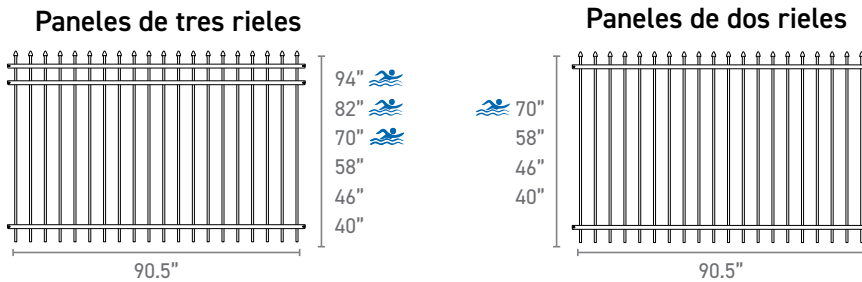

ESTILOS DE PANELES Y COMPUERTAS

Lanza prensada

Riel: 1-3/4" x 1-3/4" Calibre 12 | Poste: 1" poste: Calibre 14 | Espacio libre: 3-15/16"
Calibre 14: 94" y 82", 70", 58", 46" y 40"

Compuerta para peatones