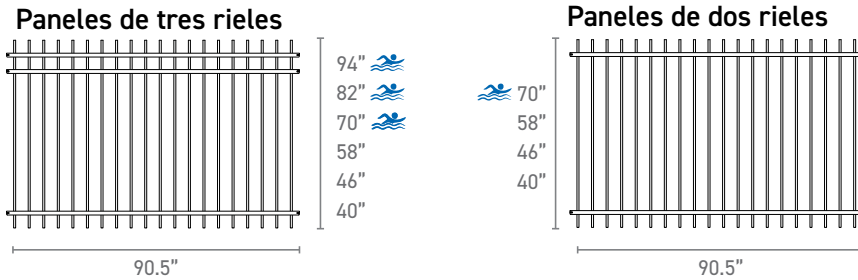

ESTILOS DE PANELES Y COMPUERTAS

Poste extendido

Riel: 1-3/4" x 1-3/4" Calibre 12 | Poste: 1" poste: Calibre 14 | Espacio libre: 3-15/16"
Calibre 14: 94" y 82", 70", 58", 46" y 40"

Compuerta para peatones