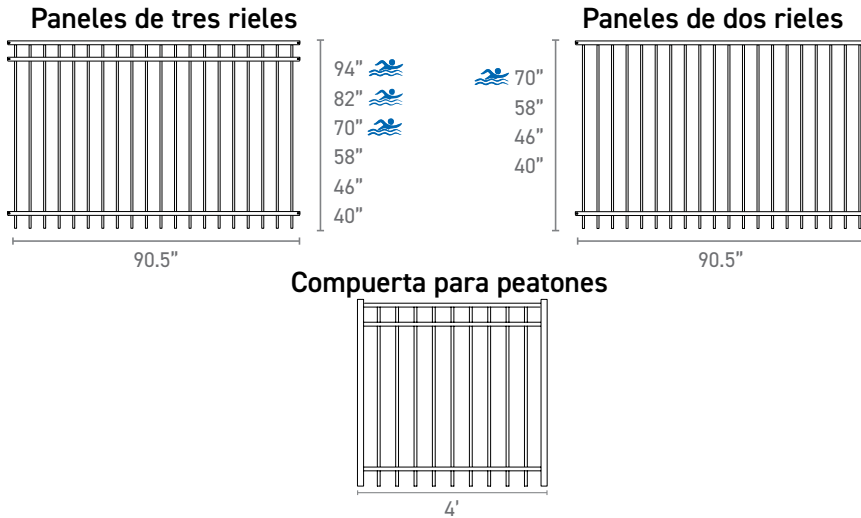

Disponemos de compuertas a la medida para hacer juego con V3

Compuertas a la medida en estilos basculante, basculante doble, surco en V y voladizo.

Parte superior plana/Parte inferior plana

Riel: 1-3/4" x 1-3/4" Calibre 12 | Poste: 1" poste: Calibre 14 | Espacio libre: 3-15/16"
Calibre 14: 94" y 82", 70", 58", 46" y 40"