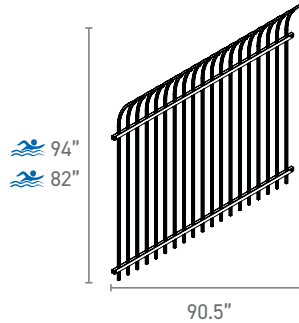

Compuertas a la medida en estilos basculante, basculante doble, surco en V y voladizo.

ESTILOS DE PANELES Y COMPUERTAS

Parte superior curva

Riel: 1-3/4" x 1-3/4" Calibre 12 | Poste: 1": 82", 94" Calibre 14 | Espacio libre: 3-15/16"
Calibre 14: 94" y 82"

Paneles de tres rieles

Paneles de dos rieles

Disponemos de compuertas a la medida para hacer juego con V3

COMPUERTAS PERSONALIZADAS

opciones disponibles para hacer juego con paneles superiores curvos, para peatones, para auto, de rollo y voladizo.