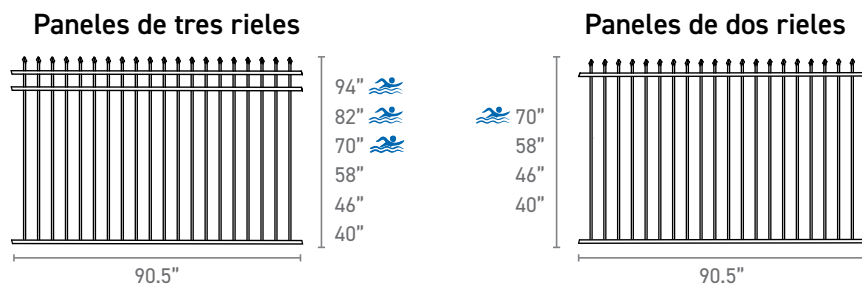

Compuerta para peatones