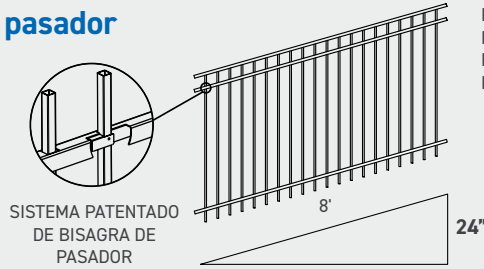

OPCIONES DE COLOR

Negro brillante

Negro arena

ESTILOS DE PANELES Y COMPUERTAS

Sistema patentado de bisagra de pasador

- Construcción soldada con proyección rígida
- Se adapta a los terrenos más agrestes
- No se apila metal sobre metal; la fatiga metálica y el óxido pueden iniciarse con el apilamiento de metal sobre metal

Patente de los Estados Unidos N.º 8899555
 Patente canadiense N.º 2698715
 Patente australiana N.º 2008296065
 Patente europea N.º 08799266.5

Parte superior plana

Riel: 1-3/4" x 1-3/4" Calibre 12 | Poste: 1" poste: Calibre 14 | Espacio libre: 3-15/16"
 Calibre 14: 94" y 82", 70", 58", 46" y 40"