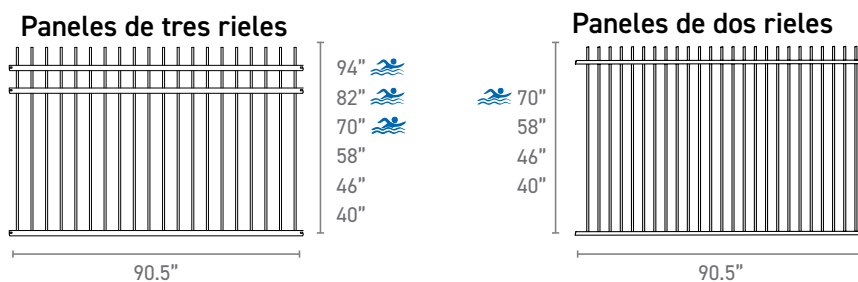

Compuerta para peatones