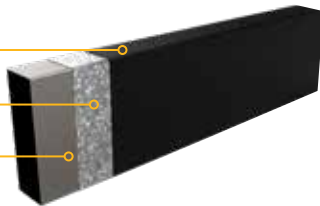

Revêtement en poudre de qualité industrielle

Galvanisation G60

Acier de structure au carbone de 50 000 psi

FINI DE QUALITÉ SUPÉRIEURE

Noir sable

Brevet no
US10100516B2

GALERIE

Vous recherchez davantage d'inspiration?