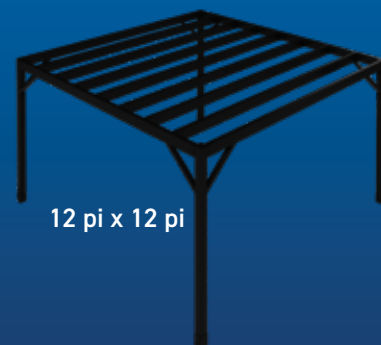

**FACILITÉ
D'INSTALLATION**

**CONSTRUCTION
DURABLE**

**INVESTISSEMENT
INTELLIGENT**

LE FORMAT IDÉAL

Faites preuve d'originalité avec une pergola de la taille adéquate pour votre cour. Choisissez parmi trois options qui vous offrent une polyvalence de personnalisation de votre espace extérieur en toute simplicité.

10 pi x 14 pi

8 pi x 12 pi

12 pi x 12 pi

CARACTÉRISTIQUES ET AVANTAGES

SIMPLE À COMMANDER | Un article dans votre panier. Une nouvelle pergola dans votre cour.

FACILE À INSTALLER | Un emballage de pièces précoupées, préperçées et étiquetées, accompagnées d'instructions pour une installation très facile.