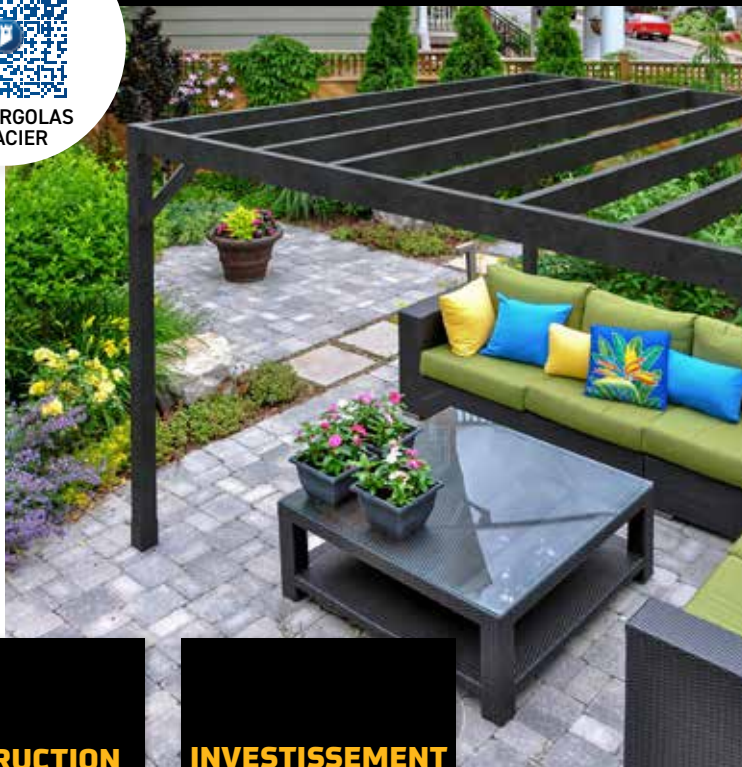

EVOLUTION™
STEEL PERGOLAS

ENSEMBLES DE PERGOLAS EN ACIER

L'ORIGINALITÉ ALLIÉE À LA SIMPLICITÉ.

Découvrez les avantages impressionnants de nos nouveaux ensembles complets de pergolas.

Les pergolas en acier Fortress® Evolution représentent déjà une façon unique d'ajouter style, solidité et durabilité à votre arrière-cour. Vous pouvez désormais redéfinir votre espace grâce à nos ensembles simples et complets. Obtenez dans un seul ensemble tout ce dont vous avez besoin pour vous protéger contre la banalité.

**FACILITÉ
D'INSTALLATION**

**CONSTRUCTION
DURABLE**

**INVESTISSEMENT
INTELLIGENT**

LE FORMAT IDÉAL

Faites preuve d'originalité avec une pergola de la taille adéquate pour votre cour. Choisissez parmi trois options qui vous offrent une polyvalence de personnalisation de votre espace extérieur en toute simplicité.

10 pi x 14 pi

8 pi x 12 pi

12 pi x 12 pi

CARACTÉRISTIQUES ET AVANTAGES

SIMPLE À COMMANDER | Un article dans votre panier. Une nouvelle pergola dans votre cour.

FACILE À INSTALLER | Un emballage de pièces précoupées, préperçées et étiquetées, accompagnées d'instructions pour une installation très facile.

Découvrez des projets comprenant des ensembles de pergolas en consultant notre galerie.

DÉCOUVREZ NOTRE

GALERIE DE PERGOLAS

GARDE-CORPS | CLÔTURE | STRUCTURE | ÉCLAIRAGE | PERGOLAS

FORTIFY THE FUTURE™

Notre engagement envers vous