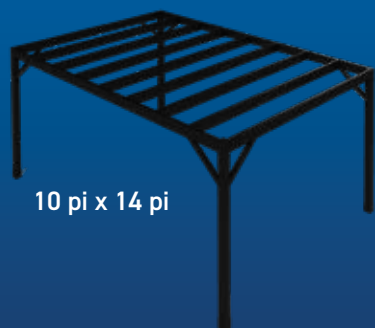

**FACILITÉ
D'INSTALLATION**

**CONSTRUCTION
DURABLE**

**INVESTISSEMENT
INTELLIGENT**

LE FORMAT IDÉAL

Faites preuve d'originalité avec une pergola de la taille adéquate pour votre cour. Choisissez parmi trois options qui vous offrent une polyvalence de personnalisation de votre espace extérieur en toute simplicité.

10 pi x 14 pi

8 pi x 12 pi

12 pi x 12 pi

CARACTÉRISTIQUES ET AVANTAGES

SIMPLE À COMMANDER | Un article dans votre panier. Une nouvelle pergola dans votre cour.

FACILE À INSTALLER | Un emballage de pièces précoupées, préperçées et étiquetées, accompagnées d'instructions pour une installation très facile.